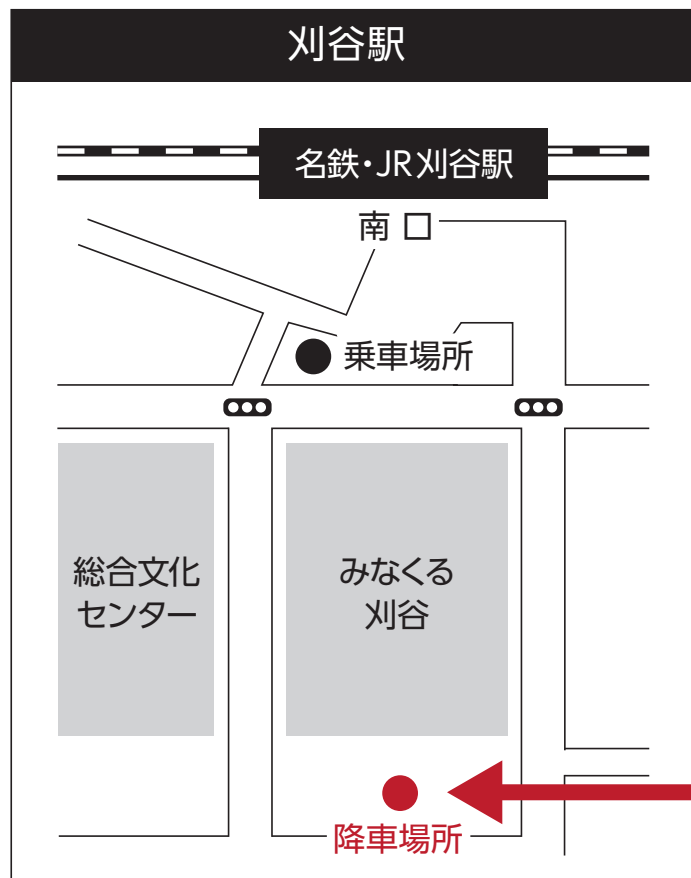

刈谷駅での11時以降の乗降場所について

11:00以降 バスは刈谷駅南口に乗り入れません。
乗降ともに「みなくる刈谷南側」をご利用ください。